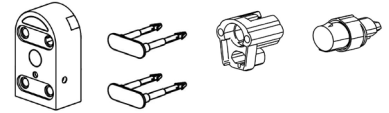

SENTIR edge KS4 PRO

Assembly instructions

SENTIR®

edge

+49 2941 9793-0
+1 973 586 9600
+86 25 856 73990

1x

1x

1