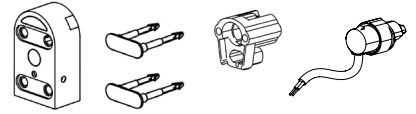

SENTIR edge KS4 PRO

Assembly instructions

SENTIR®

edge

+49 2941 9793-0
+1 973 586 9600
+86 25 856 73990

1x

1x

1